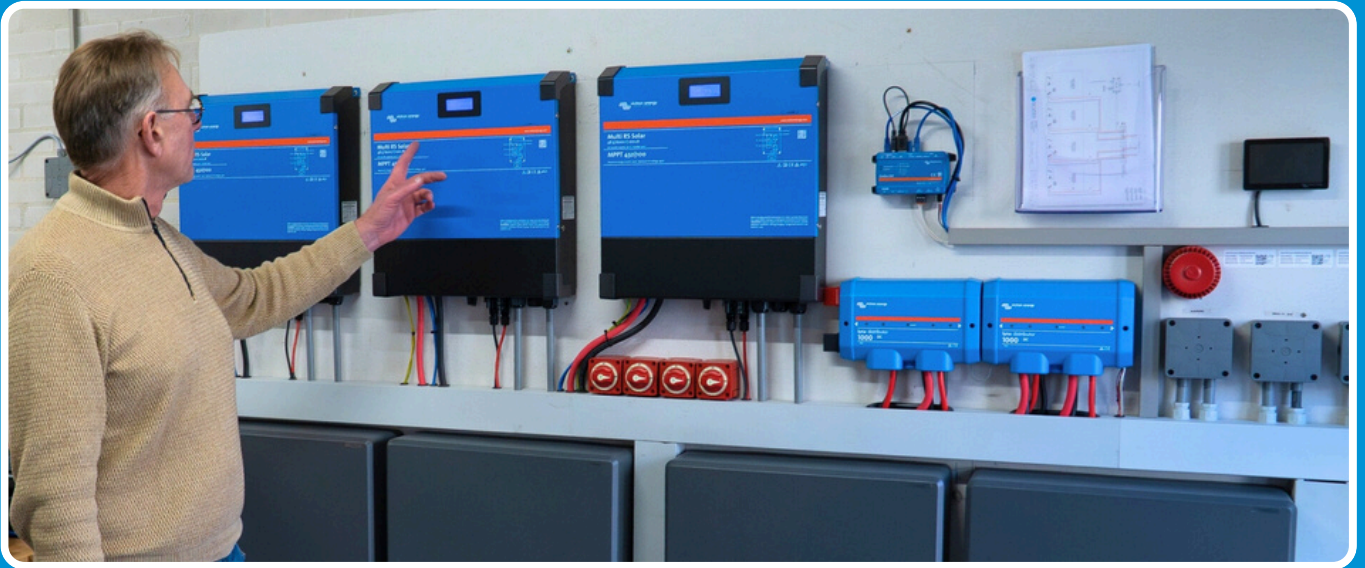

Victron Energy

Ontworpen in Nederland, wereldwijd gewaardeerd.

Een ESS-systeem is een investering voor jaren. Met Victron kies je voor de zekerheid van een Nederlands familiebedrijf, dat al decennialang internationaal vooroploopt in energietechnologie.

⚡ Betrouwbaarheid:

Victron is een Nederlands merk met meer dan 50 jaar ervaring in energiesystemen. Het merk wordt wereldwijd gebruikt door professionals in veeleisende omgevingen en ondersteund door een netwerk van gecertificeerde installateurs.

⚡ Kwaliteit:

Victron-apparatuur wordt al jarenlang ingezet in zware omstandigheden en staat bekend om zijn betrouwbaarheid. De standaardgarantie bedraagt 6 jaar op de elektronica en 2 jaar op de accu's.

⚡ Werking en software:

De software wordt in Europa ontwikkeld en draait op Europese servers. Door regelmatige updates blijft het systeem veilig, stabiel en klaar voor nieuwe functionaliteiten.

⚡ Slimme sturing:

Dankzij het open-source karakter kan Victron ESS warmtepompen, boilers, laadpalen, verlichting en andere apparaten automatisch aansturen. Zo wordt het energieverbruik van je hele woning optimaal geregeld.

⚡ Flexibiliteit:

Het open Victron-platform werkt met vrijwel alle batterijen en kan eenvoudig worden gekoppeld aan slimme apparaten en domoticasystemen.

⚡ Schaalbaarheid:

Het systeem is eenvoudig uit te breiden met extra batterijen en apparatuur van verschillende merken. Je kunt later probleemloos upgraden of overstappen op andere batterijtypes.

www.top.systems >

verkoop@top.systems >

0172 - 650 737

top systems
Battery Based Solutions

victron energy
BLUE POWER