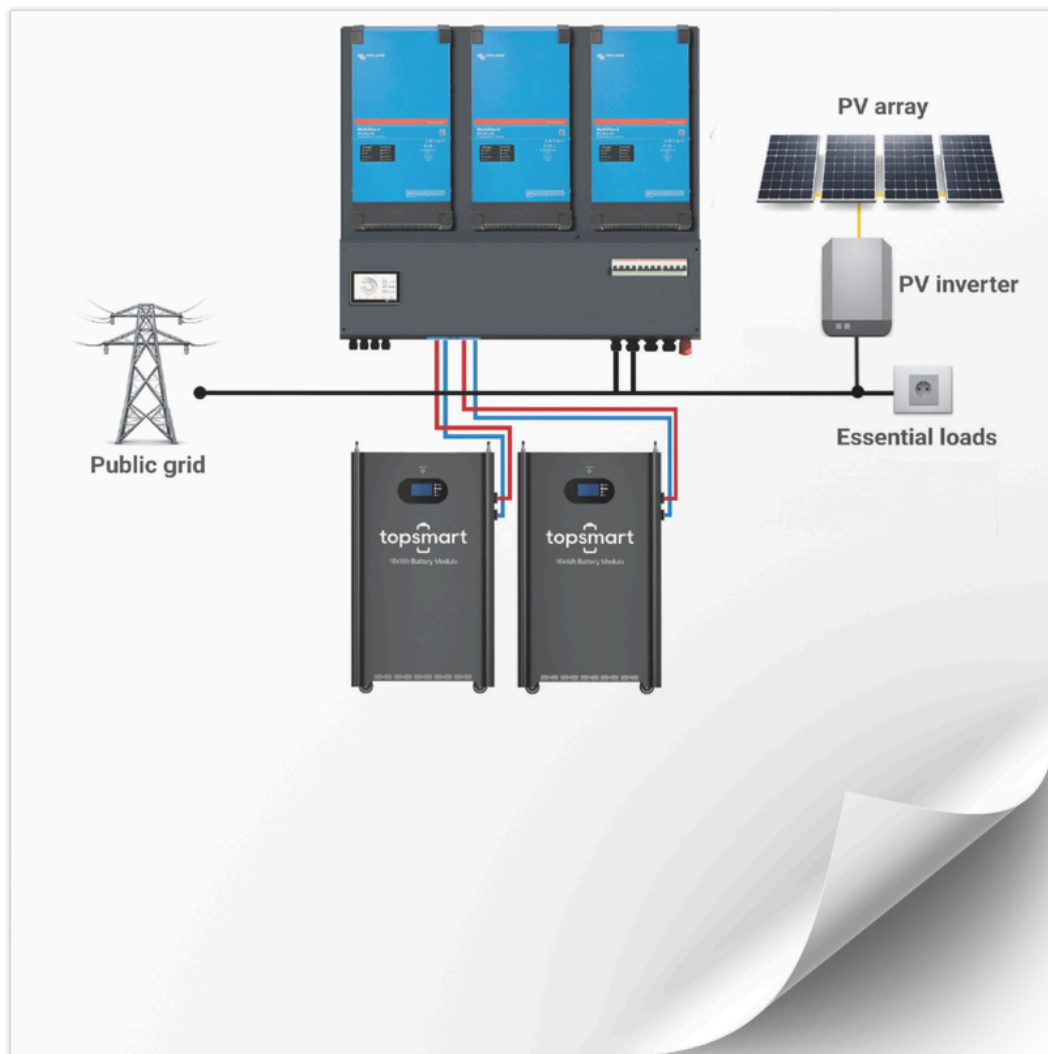

topsmart ESS

Meer info over TopSmart ESS?
www.top.systems/topsmartess

www.top.systems >

verkoop@top.systems >

0172 - 650 737

top systems
Battery Based Solutions

victron energy **topsmart**
PLUS POWER